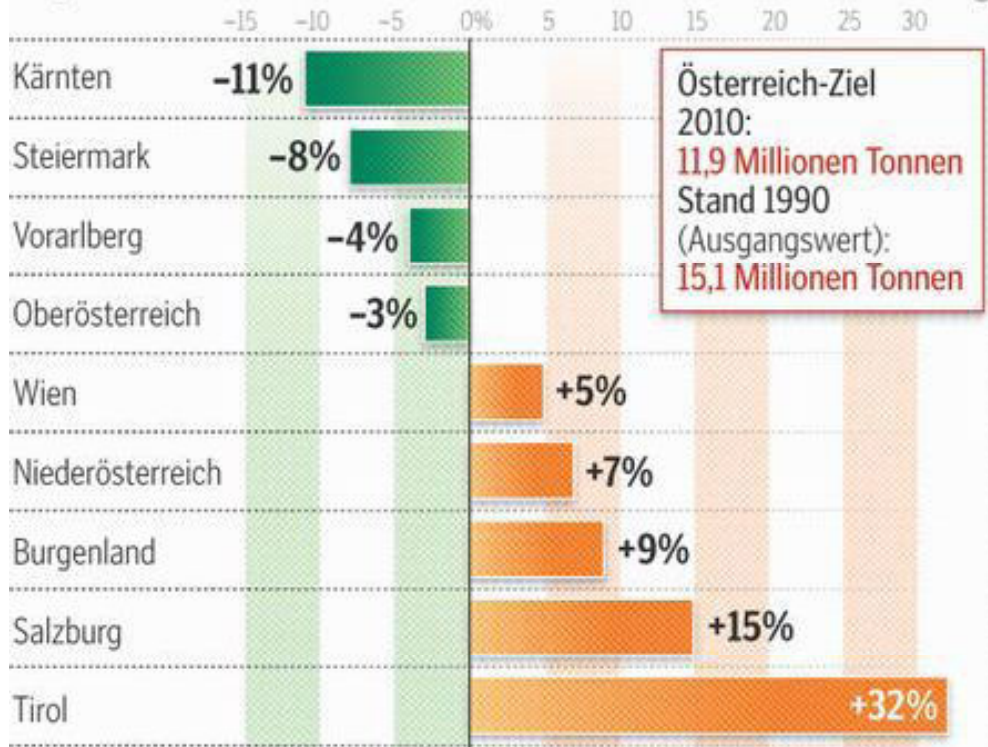

**HAUSHALTE VERFEHLEN KLIMAZIELE**

Entwicklung der Emissionen aus Raumwärme\*  
Vergleich 1990 mit Durchschnitt 2001 bis 2005

KLEINE  
ZEITUNG

Quelle: APA

\* v.a. Heizung privater Haushalte sowie Kleinverbrauch aus Landwirtschafts-Maschinen